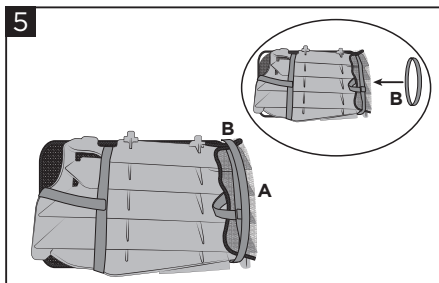

Fix the net on the louver using the upper and lower rubber bands, ensuring that their positions do not affect the louver's assemble on the bike.
Fissare la rete sulla griglia tramite gli elastici fissati superiormente ed inferiormente, assicurandosi di averli posizionati in punti che non vadano ad influenzare il successivo montaggio sulla moto.

SHORT RADIATOR VERSION
VERSIONE PER RADIATORE CORTO

Place the radiator net (A) on the louver.
Posizionare la rete radiatore (A) sulla griglia.

Place the radiator louver upwards and fix the net using the rubber band, then fold the exceeding net.
Posizionare la griglia superiormente e fissarla tramite l'elastico. Successivamente ripiegare la rete in eccesso.

With the provided rubber band (B), fit it on the net (A) and its folded part, being aware of its correct mounting.
Con l'elastico in dotazione (B), calzarlo sulla rete (A) e la parte ripiegata, assicurandosi il corretto fissaggio.