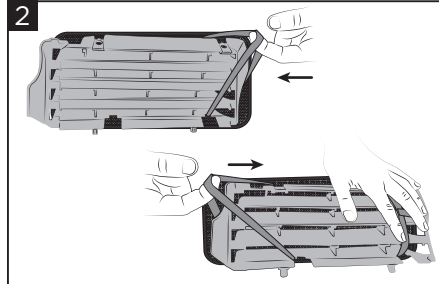

U-RET RADIATOR COVERS

U-RET COVER RADIATORI

ACERBIS PARTS

A - (2 PCS)

B - (2 PCS)

LONG RADIATOR VERSION
VERSIONE PER RADIATORE LUNGO

Place the radiator net (A) on the louver.
Posizionare la rete radiatore (A) sulla griglia.

Fix the net on the louver using the upper and lower rubber bands, ensuring that their positions do not affect the louver's assemble on the bike.
Fissare la rete sulla griglia tramite gli elastici fissati superiormente ed inferiormente, assicurandosi di averli posizionati in punti che non vadano ad influenzare il successivo montaggio sulla moto.

SHORT RADIATOR VERSION
VERSIONE PER RADIATORE CORTO

Place the radiator net (A) on the louver.
Posizionare la rete radiatore (A) sulla griglia.

Place the radiator louver upwards and fix the net using the rubber band, then fold the exceeding net.
Posizionare la griglia superiormente e fissarla tramite l'elastico. Successivamente ripiegare la rete in eccesso.

With the provided rubber band (B), fit it on the net (A) and its folded part, being aware of its correct mounting.
Con l'elastico in dotazione (B), calzarlo sulla rete (A) e la parte ripiegata, assicurandosi il corretto fissaggio.