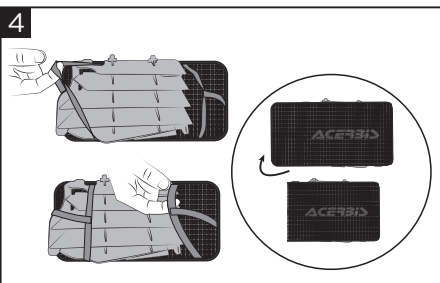

Place the radiator louver upwards and fix the net using the rubber band, then fold the exceeding net.
Posizionare la griglia superiormente e fissarla tramite l'elastico. Successivamente ripiegare la rete in eccesso.