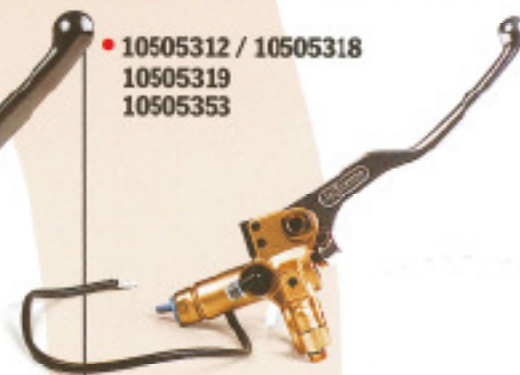

• 10505312 / 10505318
10505319
10505353