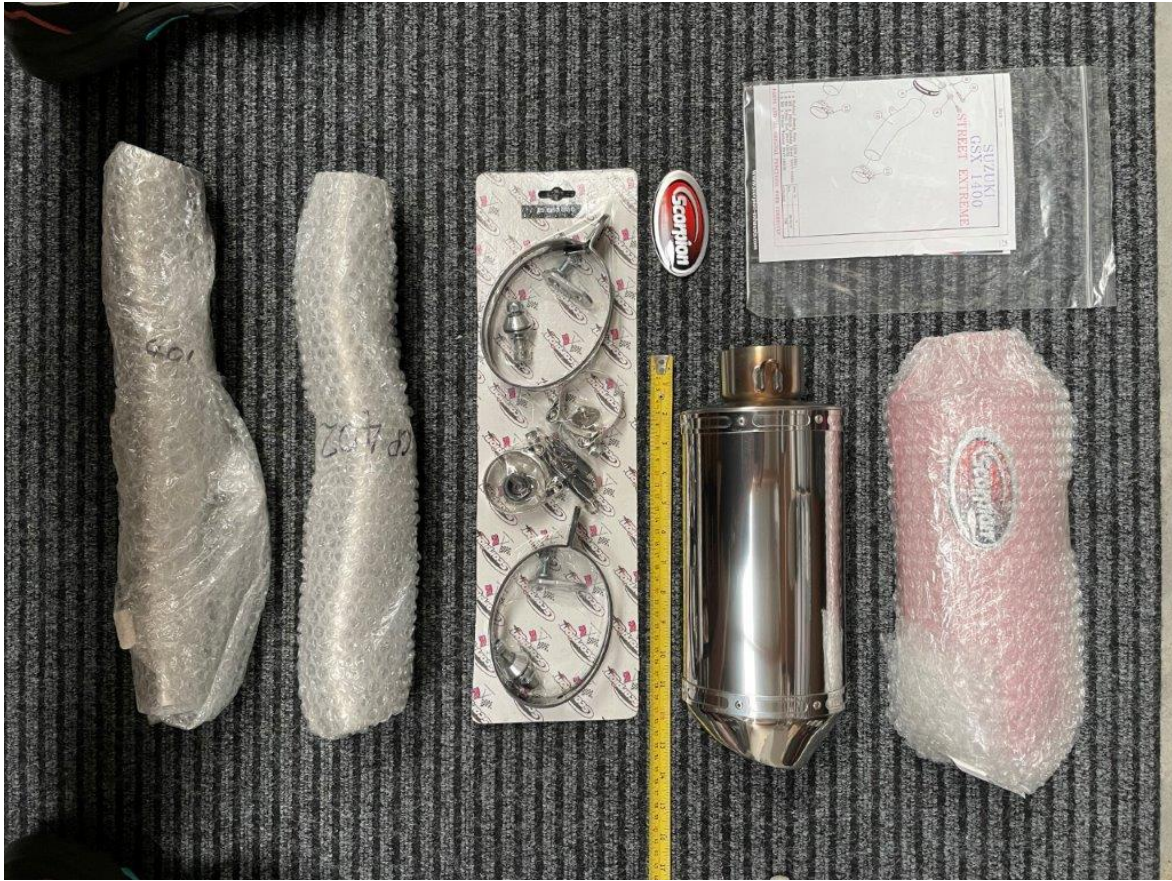

SN RHA162SEO inlet

SN RHA162SEO mark

SN SI69ATO end

SN SI69ATO side

SN SI85ATEO detail

SN SI85ATEO side

SN SI85CFO

SN SI85CFO detail